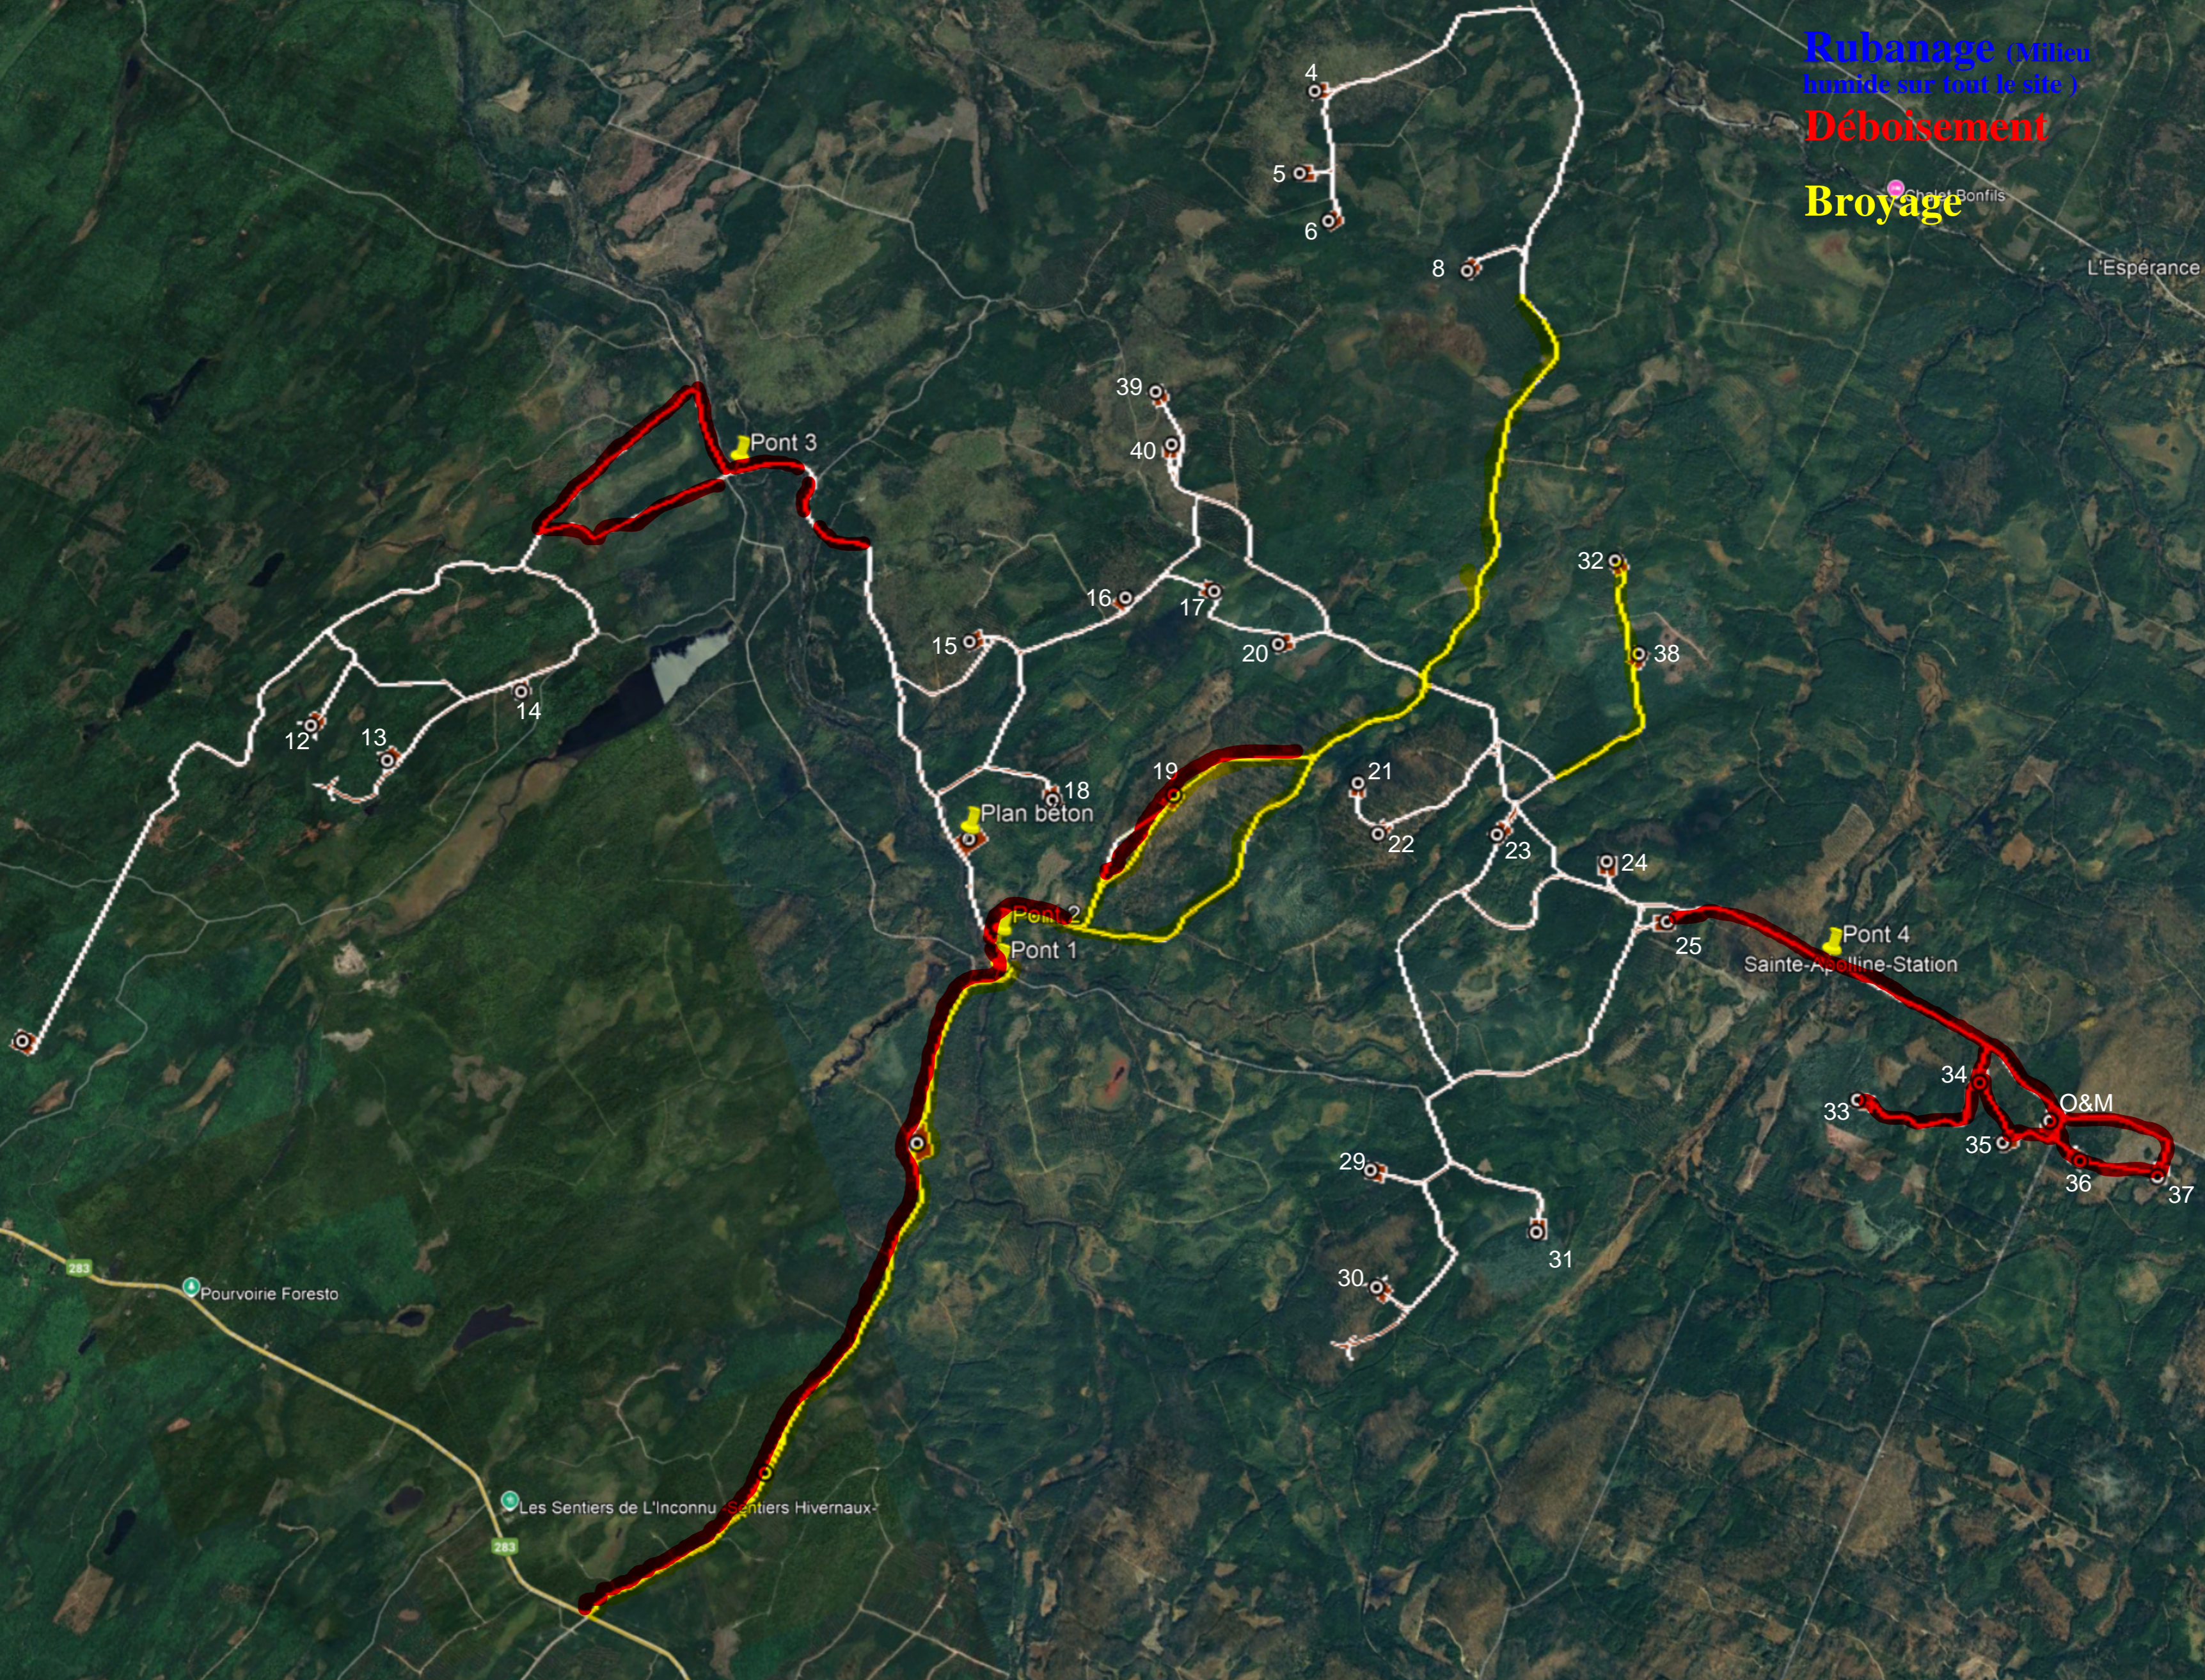

LÉGENDE

Rubanage (Milieu humide sur tout le site)

Déboisement

Broyage

L'Espérance

Chalet Bonfils

Sainte-Apolline-Station

Pourvoirie Foresto

Les Sentiers de L'Inconnu - Sentiers Hivernaux

Pont 3

Plan béton

Pont 2
Pont 1

Pont 4

O&M

253

283