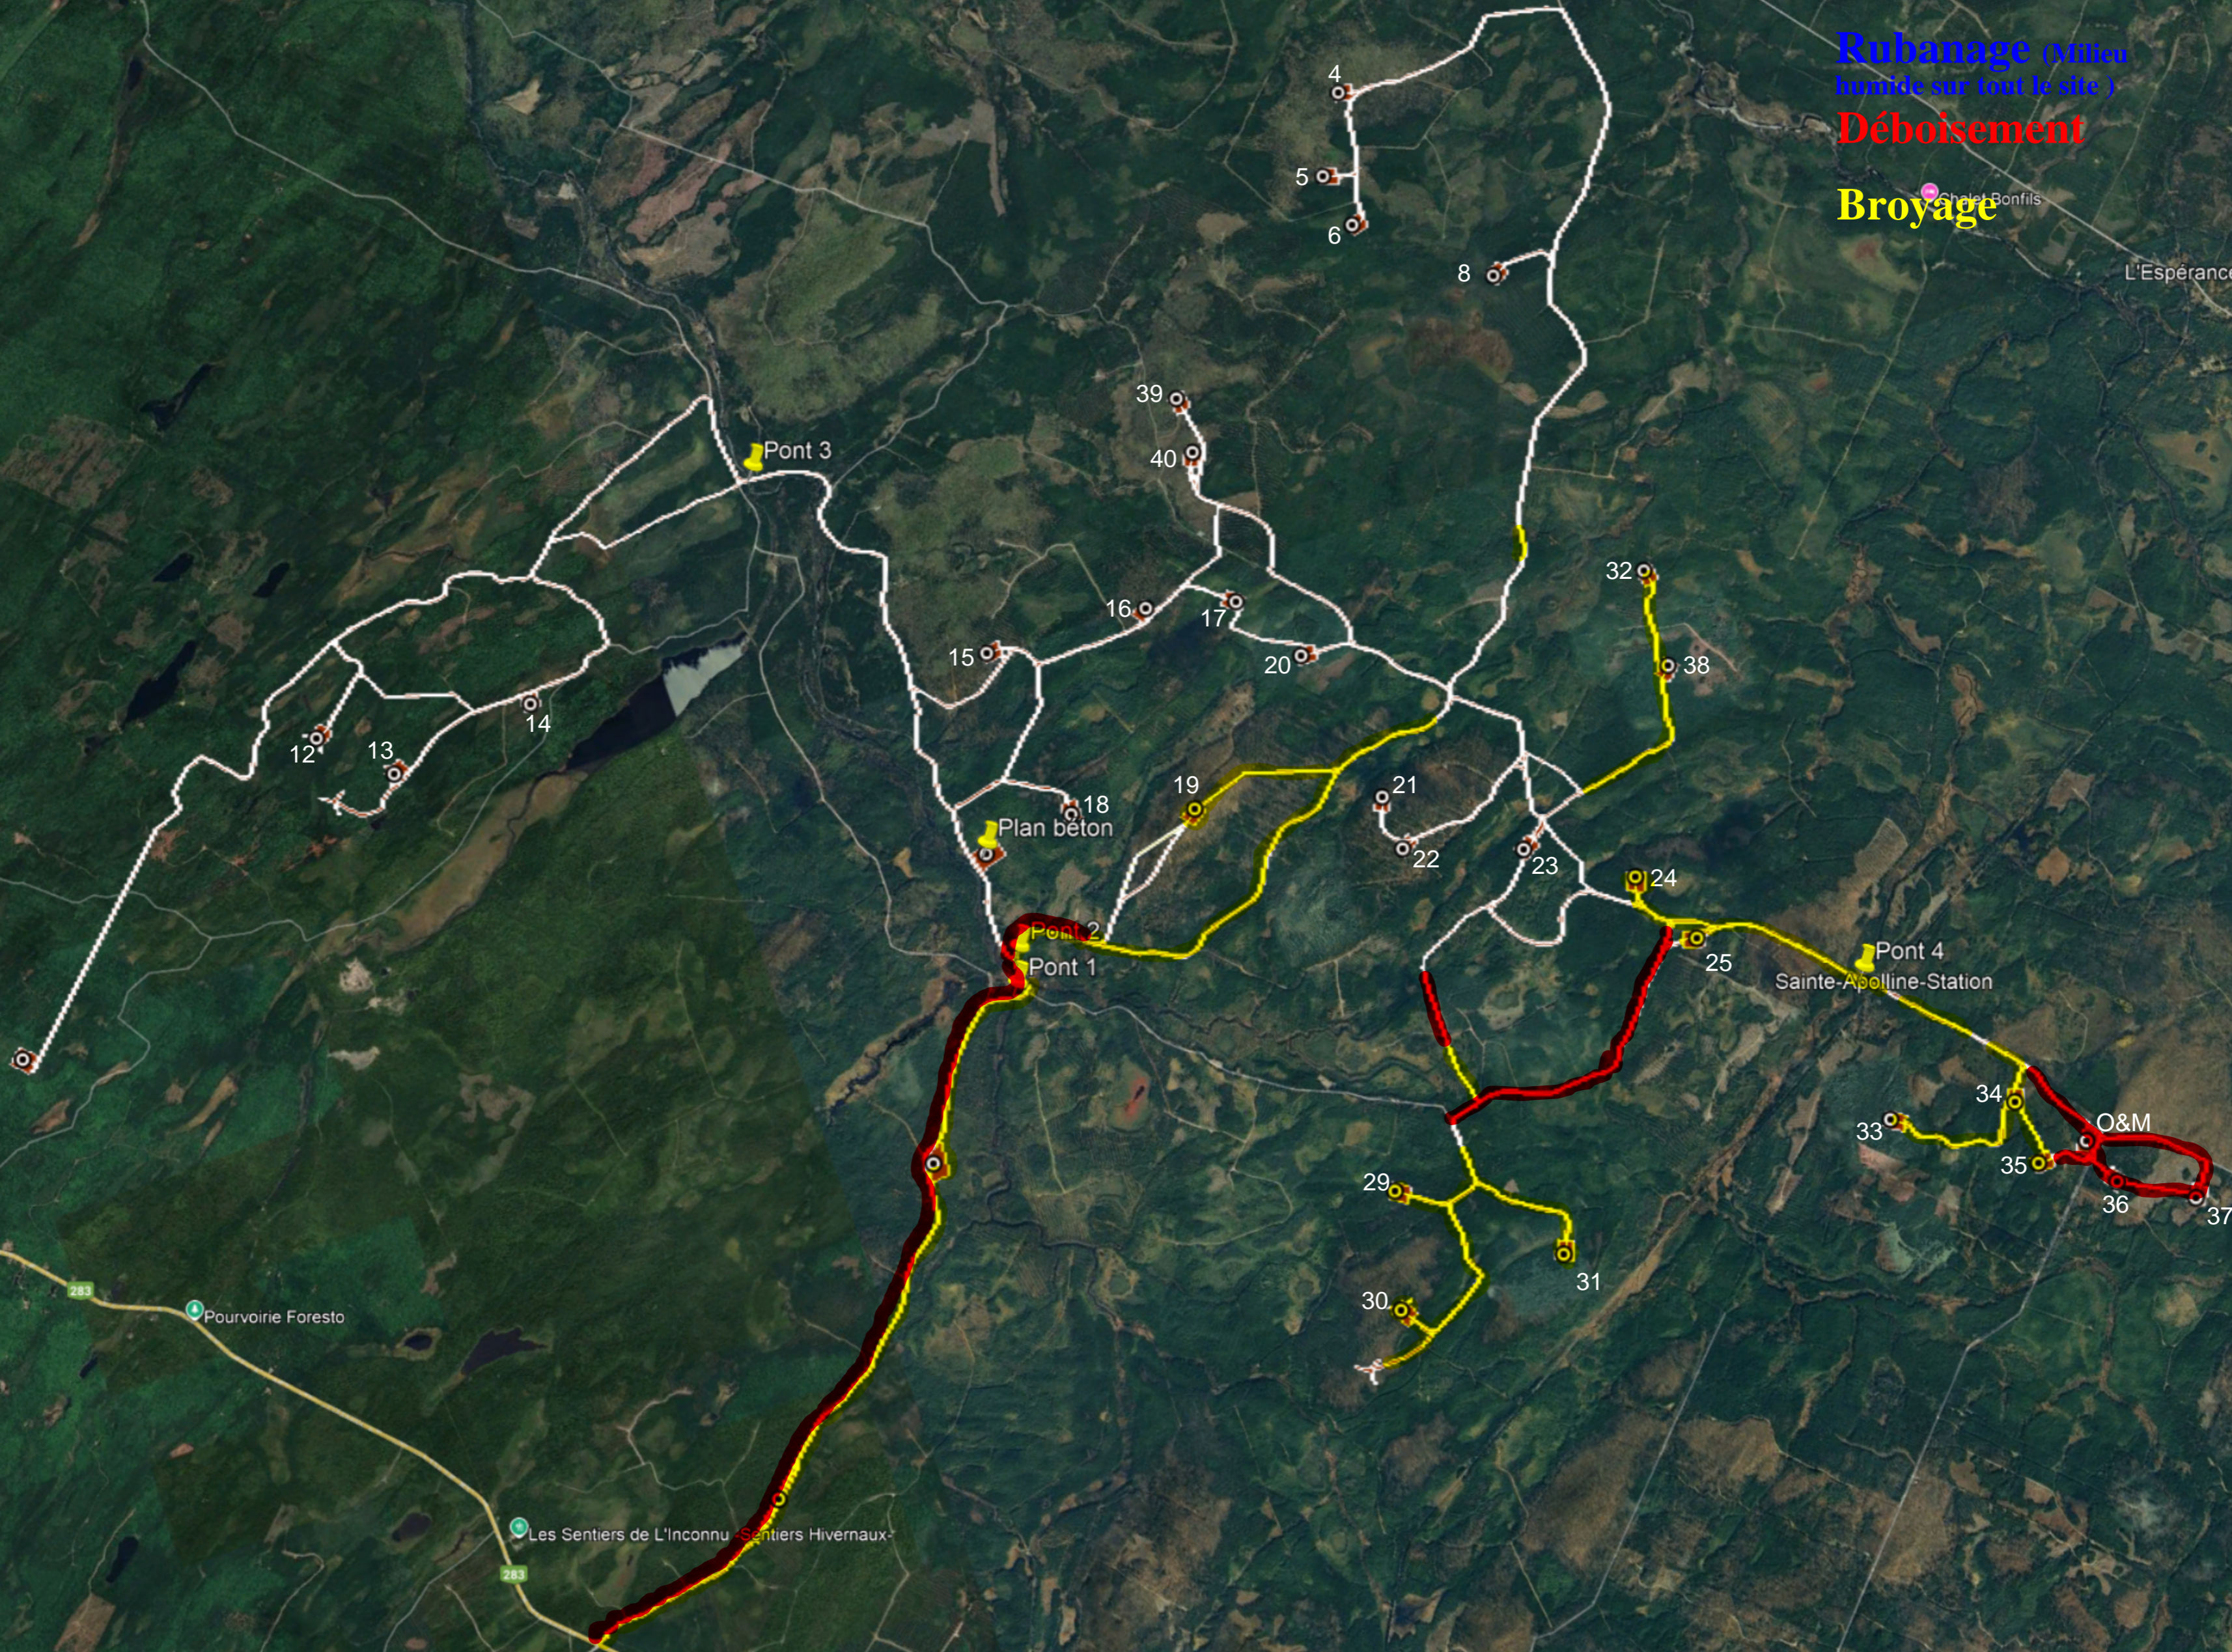

LÉGENDE

Rubanage (Milieu humide sur tout le site)

Déboisement

Broyage

L'Espérance

Chalet Bonfils

Sainte-Apolline-Station

Pourvoirie Foresto

Les Sentiers de L'Inconnu - Sentiers Hivernaux

Plan béton

O&M

Pont 3

Pont 2

Pont 1

Pont 4